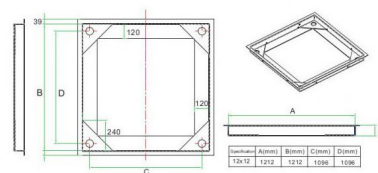

Cadre de fosse 1200x1200 mm

Cadre de fosse pour intégrer une plateforme
1200x1200 mm au sol.

*Les accessoires sont souvent représentés
montés sur leur produit de base, pour une
meilleure visualisation.
En choisissant cet accessoire, assurez-vous
qu'il est bien adapté au produit principal que
vous avez sélectionné.*