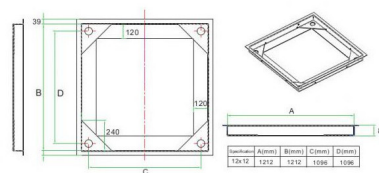

Cadre de fosse 1200x1200 mm

Cadre de fosse pour intégrer une plateforme
1200x1200 mm au sol.

*Les accessoires sont souvent représentés
montés sur leur produit de base, pour une
meilleure visualisation.*

*En choisissant cet accessoire, assurez-vous
qu'il est bien adapté au produit principal que
vous avez sélectionné.*