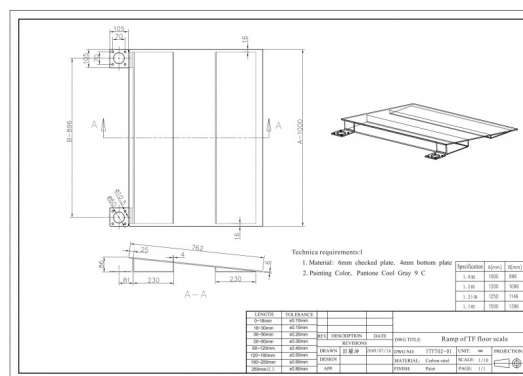

Rampe d'accès 1500 mm

Rampe d'accès pour balance au sol de 1500 x 1500 mm

*Les accessoires sont souvent représentés montés sur leur produit de base, pour une meilleure visualisation.
En choisissant cet accessoire, assurez-vous qu'il est bien adapté au produit principal que vous avez sélectionné.*