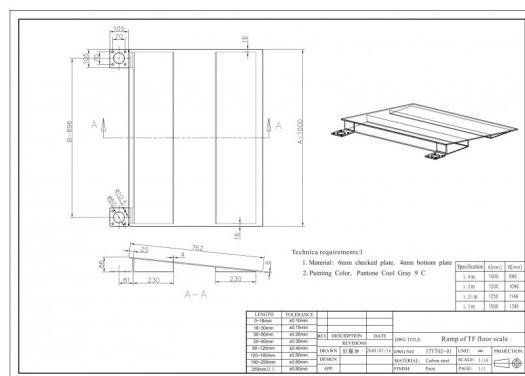

Rampe d'accès 1200 mm

Rampe d'accès pour balance au sol de 1200 x 1200 mm

*Les accessoires sont souvent représentés montés sur leur produit de base, pour une meilleure visualisation.
En choisissant cet accessoire, assurez-vous qu'il est bien adapté au produit principal que vous avez sélectionné.*