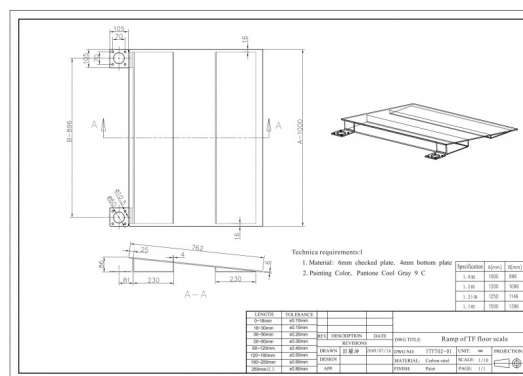

Rampe d'accès 1200 mm

Rampe d'accès pour balance au sol de 1200 x 1200 mm

*Les accessoires sont souvent représentés montés sur leur produit de base, pour une meilleure visualisation.
En choisissant cet accessoire, assurez-vous qu'il est bien adapté au produit principal que vous avez sélectionné.*