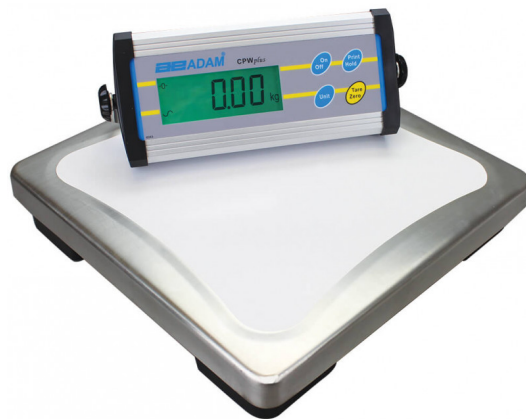

CPWPLUS

*Pèse-colis CPWplus, portée max. de 35 à 200 kg,
précision de 10 à 50 g*

Plateforme à indicateur séparé de 35 kg à 200 kg

Plateau: 300x300 mm
Grand écran LCD rétro
éclairé, fonctionnement sur piles ou
secteur. Pèse-colis multi-usage pour pesage
industriel ou commercial, simple d'utilisation.

Dotée de différentes options pour les unités de mesure, la portabilité, et un indicateur facile à lire, cette plateforme est durable et fiable pour tous vos besoins simples de pesage.

Caractéristiques

- Simple utilisation avec 4 touches
- Fonction HoldAuto zéro
- Grand écran LCD rétro éclairé
- Plateau de pesée en acier inoxydable avec indicateur à distance
- Crochet pour le montage au mur
- Grand plateau de pesée en acier inoxydable
- Conception moderne avec un profil rabaisé
- Étanche contre les projections de liquide
- Capteur de précision
- Interface RS-232 bidirectionnelle
- Indicateur de batterie faible
- Fonction auto extinction pour économiser la durée de vie de la batterie
- Fonctionnement avec 6 piles AA ou secteur avec adaptateur AC

Applications

- Pesage
- Pesage d'animaux / dynamique

Caractéristiques techniques

Famille	Balance industrielle
Catégorie	Plateforme
Secteur	Tous secteurs
Applications	Contrôle du poids
Réglementation	CE
Matière du plateau	inox
Plateau dimensions	300x300 mm
Garantie *	1 an, retour atelier
Délai d'expédition	1 semaine

Versions

Référence	Portée maximum	Précision	Plateau
CPWplus 35	35 kg	10 g	300x300 mm
CPWplus 75	75 kg	20 g	300x300 mm
CPWplus 150	150 kg	50 g	300x300 mm
CPWplus 200	200 kg	50 g	300x300 mm

Le produit et les promotions qui y sont attachées sont modifiables sans préavis. Contactez-nous.