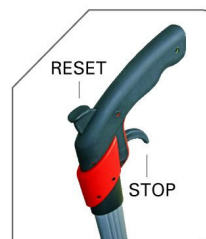

Odomètre avec Stop 10 Km

Odomètre avec compteur visible et frein. Conception robuste et ergonomique, notre odomètre vous garantit des résultats précis de mesure grâce à sa roue de précision. La poignée de l'**odomètre** est pliable pour un meilleur rangement. L'avantage de notre **odomètre** est qu'il vous permet de mesurer de longues distances allant jusqu'à 10 km.

Fonctions de l'odomètre :

- Capacité 10 km
- Lecture m/10 cm
- Diamètre roue 32 cm

Odomètre livré avec sac de transport.

Caractéristiques techniques

| | |
|--------------------|---------------------|
| Famille | Mesure |
| Catégorie | Odomètre |
| Secteur | Industrie |
| Applications | Mesure et Précision |
| Réglementation | CE |
| Garantie * | 1 an |
| Délai d'expédition | 1 semaine |