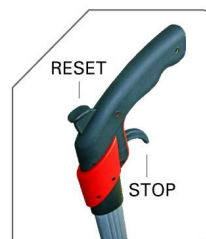

Odomètre avec Stop 10 Km

Odomètre avec compteur visible et frein. Conception robuste et ergonomique, notre odomètre vous garantit des résultats précis de mesure grâce à sa roue de précision.

La poignée de l'**odomètre** est pliable pour un meilleur rangement.

L'avantage de notre **odomètre** est qu'il vous permet de mesurer de longues distances allant jusqu'à 10 km.

Fonctions de l'odomètre :

- Capacité 10 km
- Lecture m/10 cm
- Diamètre roue 32 cm

Odomètre livré avec sac de transport.