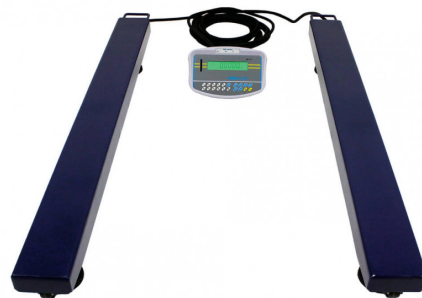

AELP-GK

Barres Peseuses Adam AELP-GK, portée max de 1000 à 3000 kg, précision 200 à 1 kg

Barres Peseuses Adam AELP-GK, 1er prix, fonctions pesage simples

Livrées avec leur indicateur aux fonctions de pesage simples, les barres peseuses AELP-GK, sont des outils très simples et très pratiques pour peser des palettes. Elles sont légères et faciles à transporter avec poignées et roulettes pour le transport.

Les barres AELP sont équipées d'environ cinq mètres de câble blindé. Ce sont des barres avec profil rabaissé qui permet le pesage facile de tous types de palettes.

Les caractéristiques principales de nos barres peseuses sont :

- 2 barres par jeu
 - Grand écran clair LCD rétro éclairé
 - Filtres digitaux sélectionnables
 - Interface RS-232 unidirectionnelle
 - Adaptateur secteur fourni en standard
 - Construction avec quatre capteurs
- Fournies complètes avec l'indicateur GK, elles permettent les applications suivantes :
- Pesage
 - Accumulation de poids
 - Pesage d'animaux / dynamique