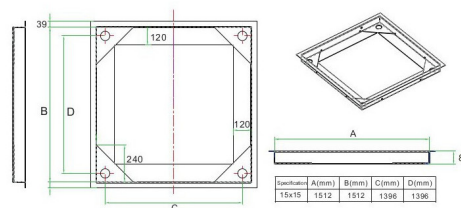

## Cadre de fosse 1500x1500 mm

Cadre de fosse pour intégrer une plateforme  
1500x1500 mm au sol.

*Les accessoires sont souvent représentés  
montés sur leur produit de base, pour une  
meilleure visualisation.  
En choisissant cet accessoire, assurez-vous  
qu'il est bien adapté au produit principal que  
vous avez sélectionné.*